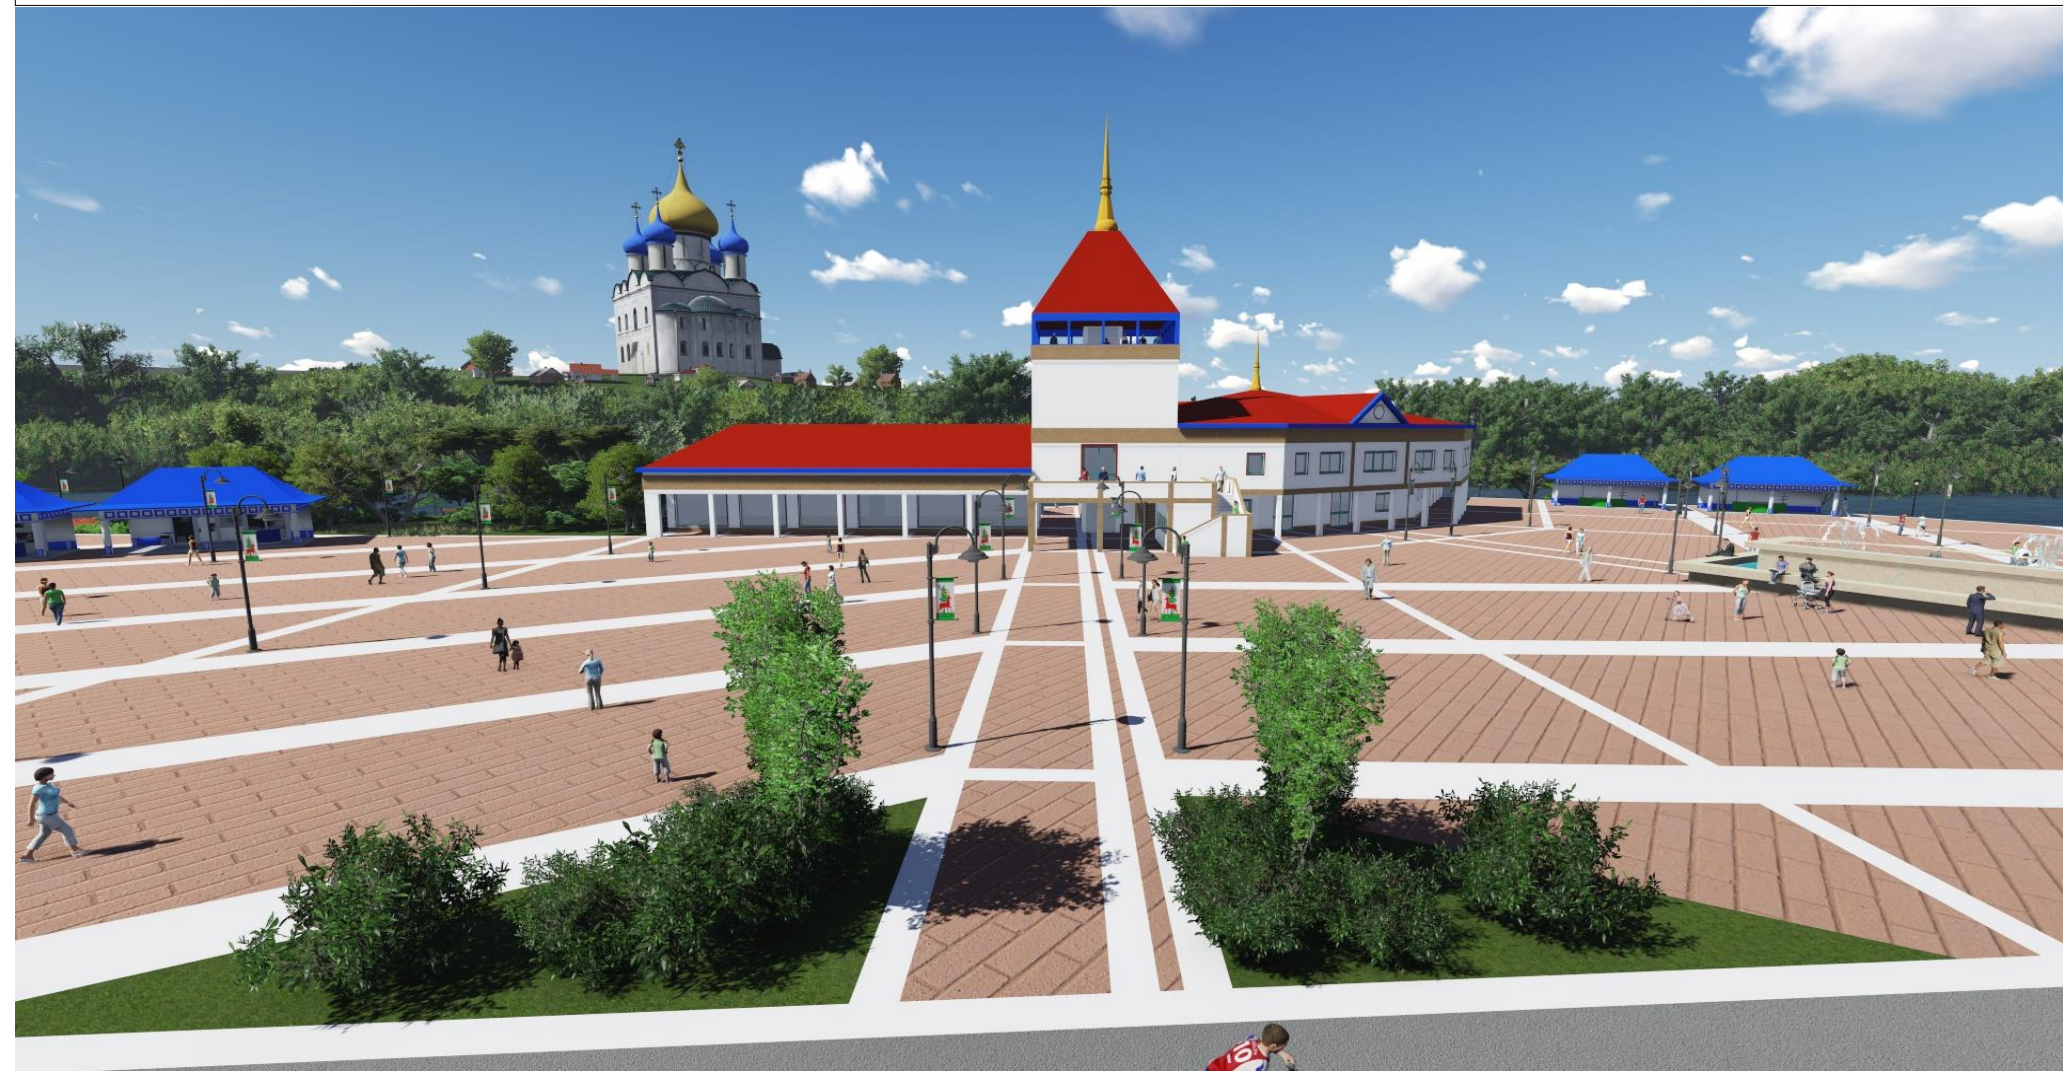

Вид на Набережную с высоты птичьего полета

Вид на Набережную с высоты птичьего полета

Вид на театрально-концертный комплекс со стороны Аллеи молодежи

Пешеходная зона

Православные мотивы в отделке входной группы театрально-концертного комплекса

Архитектура театрально-концертного комплекса

Набережная. Общий вид

Театрально-концертный комплекс. Сцена и пространство для зрителей