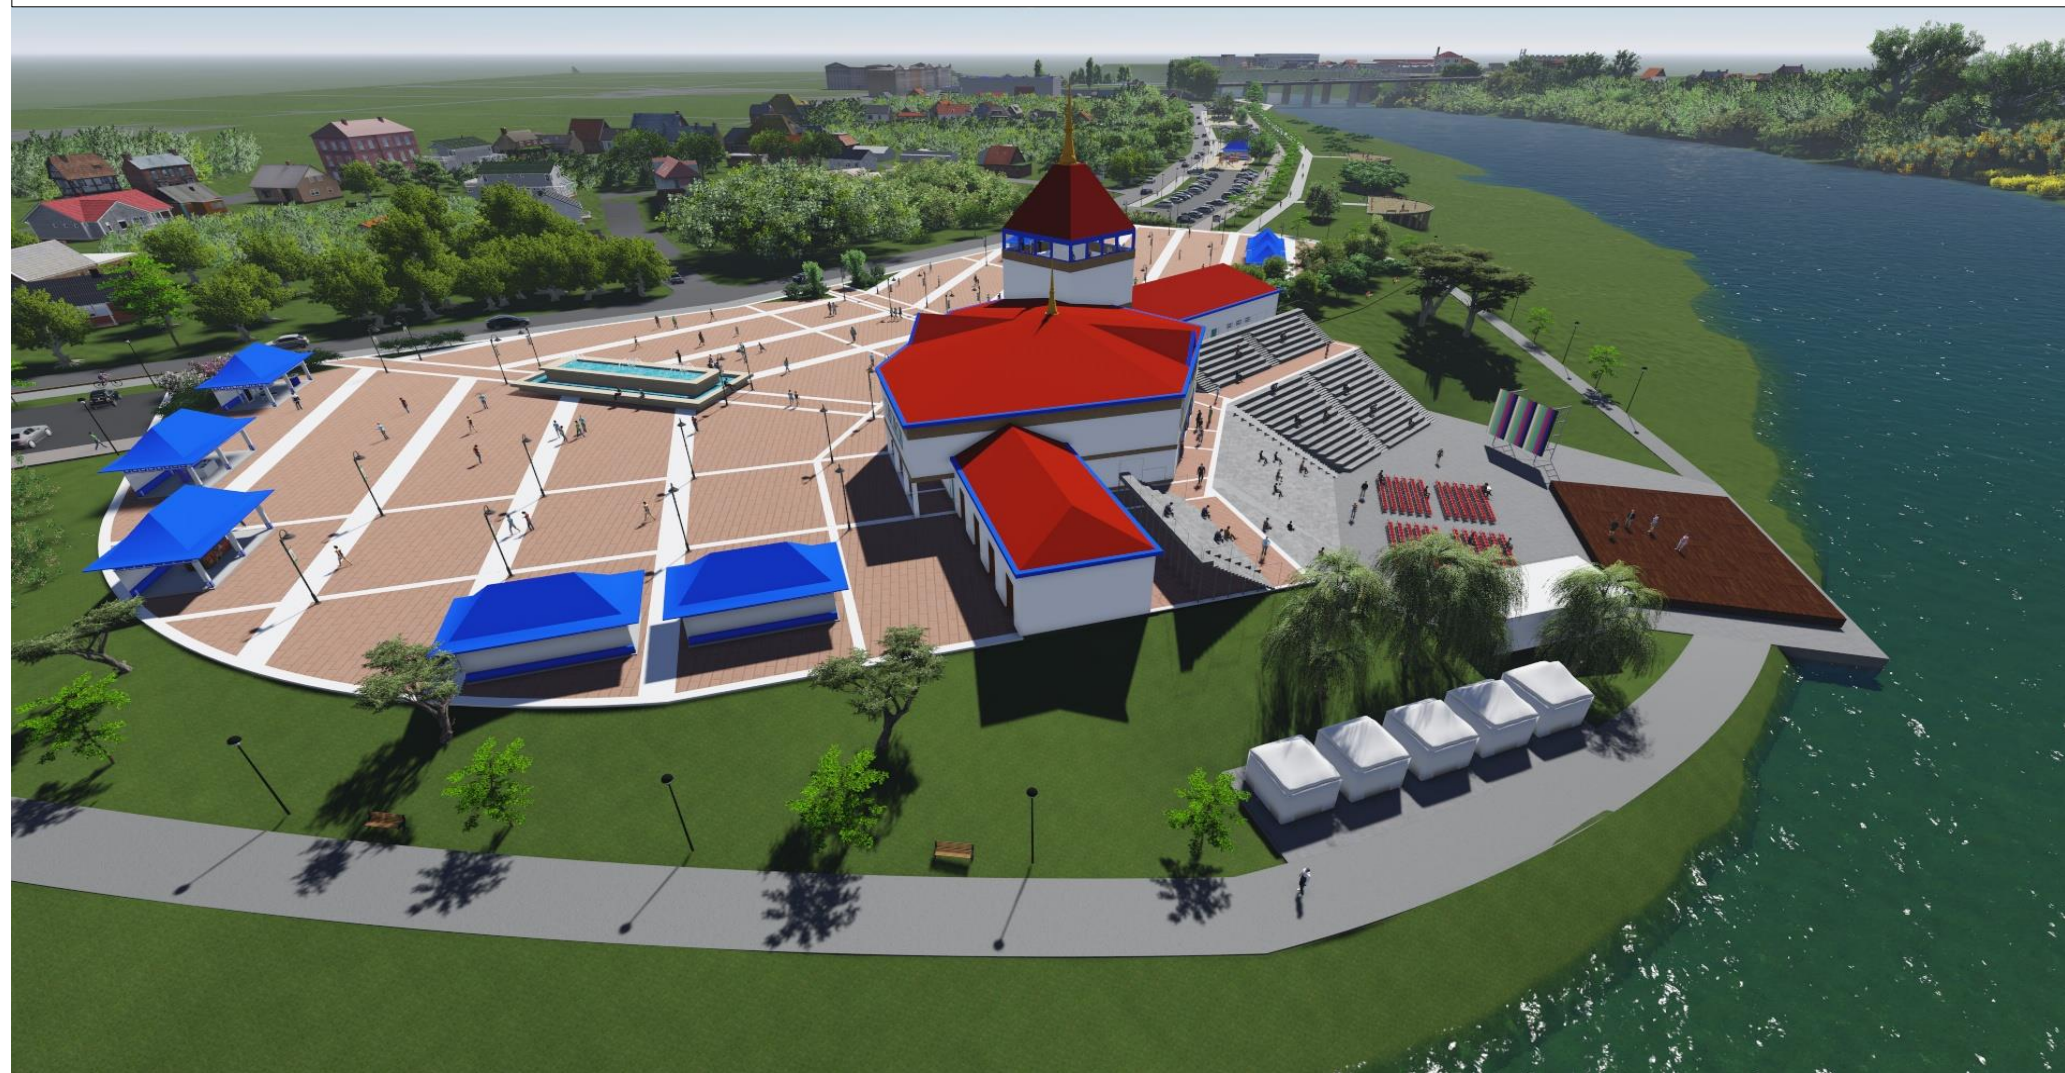

Вид на Набережную с высоты птичьего полета

Вид на Набережную с высоты птичьего полета

Вид на театрально-концертный комплекс со стороны Аллеи молодежи

Пешеходная зона

Православные мотивы в отделке входной группы театрально-концертного комплекса

Архитектура театрально-концертного комплекса

Набережная. Общий вид

Театрально-концертный комплекс. Сцена и пространство для зрителей