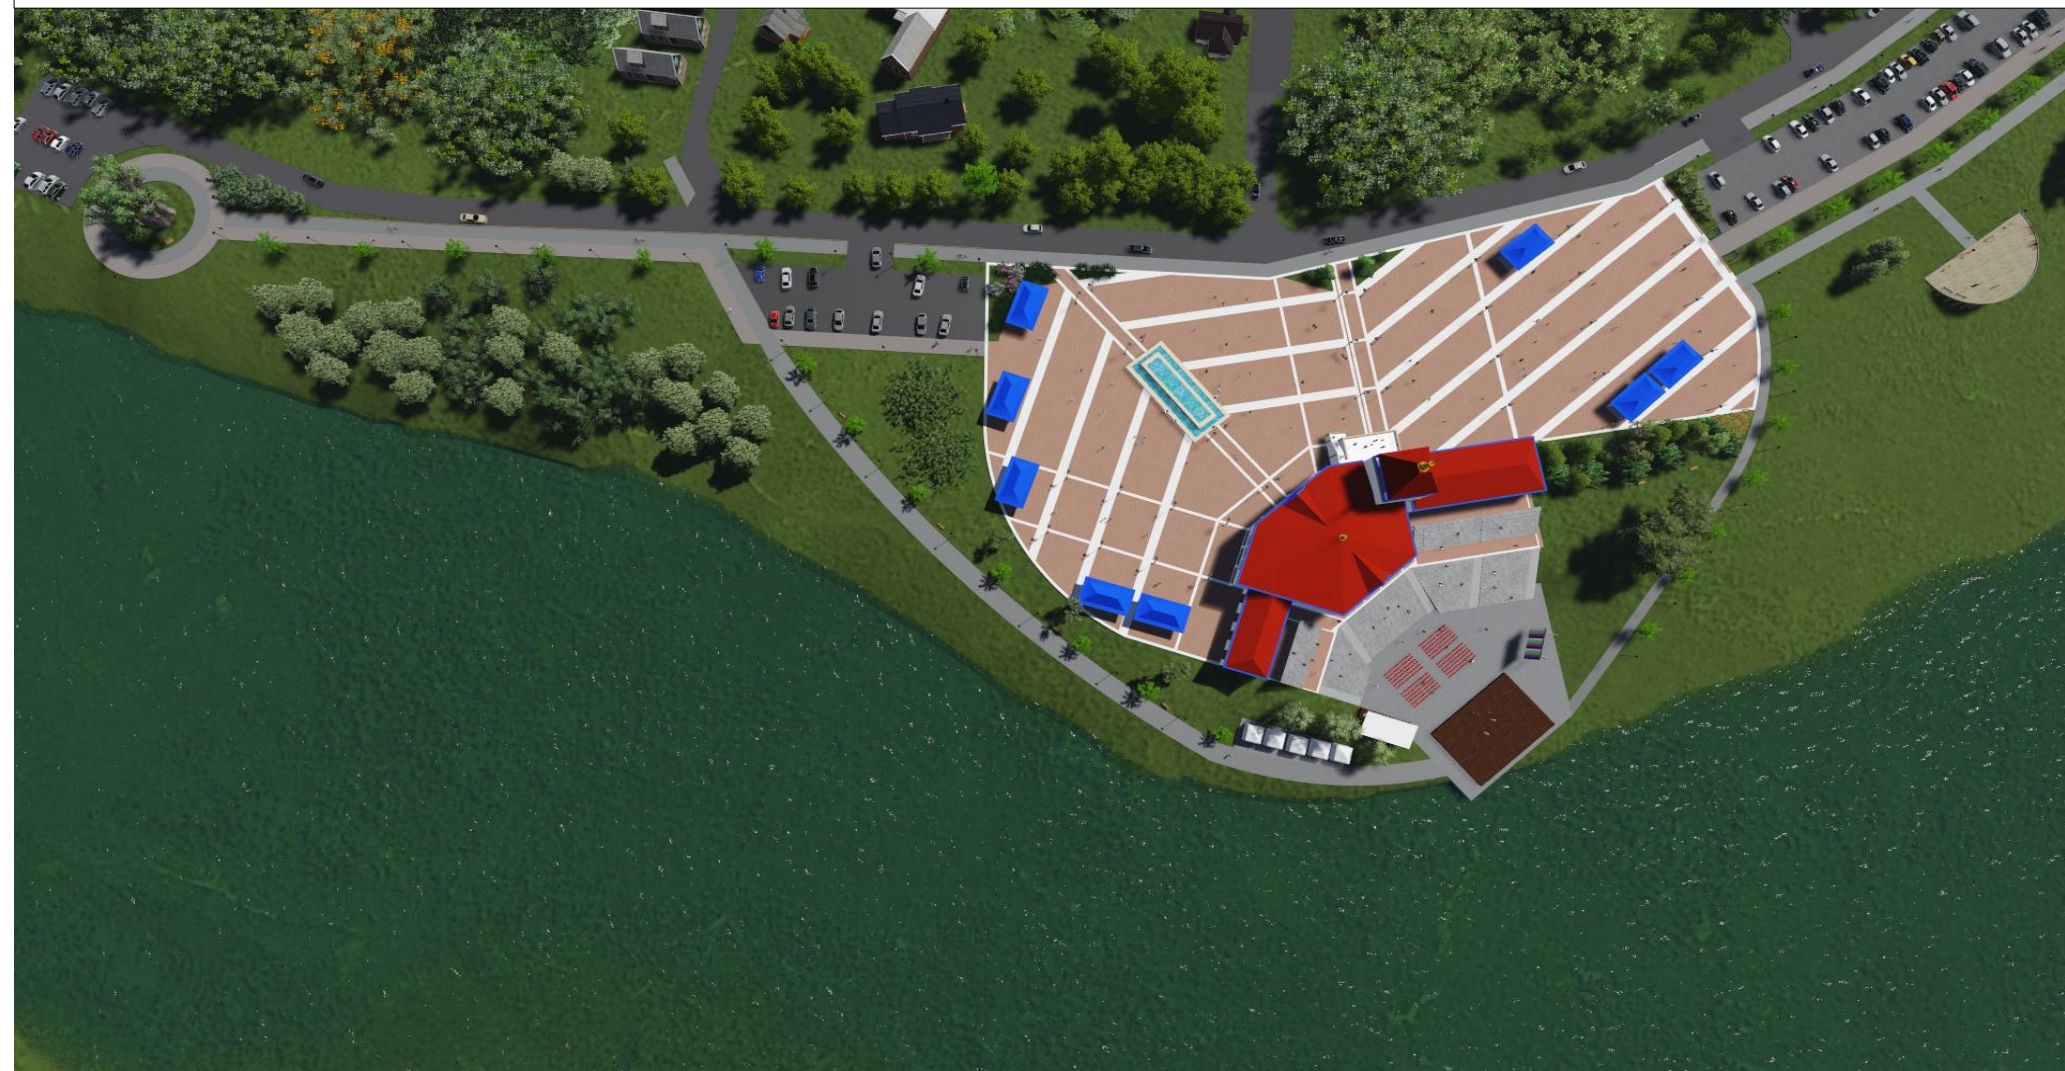

Вид на Набережную с высоты птичьего полета

Вид на Набережную с высоты птичьего полета

Вид на театрально-концертный комплекс со стороны Аллеи молодежи

Пешеходная зона

Православные мотивы в отделке входной группы театрально-концертного комплекса

Архитектура театрально-концертного комплекса

Набережная. Общий вид

Театрально-концертный комплекс. Сцена и пространство для зрителей